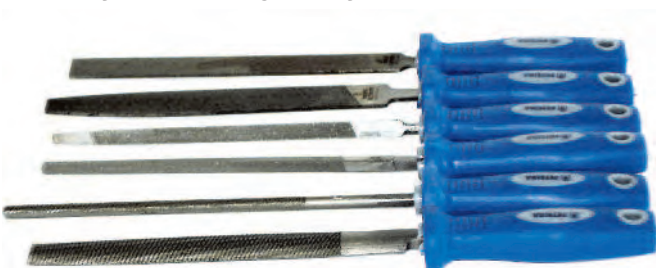

Jeu de 6 limes à clés en pochette
Sleutelvijlenset 6-delig in zakje